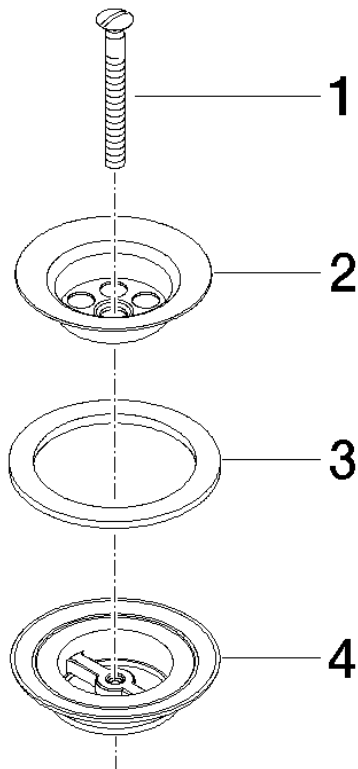

**Siebventil 1 1/4" - Champagne gebürstet (22kt Gold)**

IMO

10 100 970

Passt zu: IMO, LULU, MADISON, MEM, TARA, CL.1, LISSÉ, VAIA, META, CYO

	Champagne gebürstet (22kt Gold)	10 100 970-46
	Chrom	10 100 970-00
	Platin gebürstet	10 100 970-06
	Platin	10 100 970-08
	Messing (23kt Gold)	10 100 970-09
	Dark Chrome	10 100 970-19
	Light Gold	10 100 970-26
	Light Gold gebürstet	10 100 970-27
	Messing gebürstet (23kt Gold)	10 100 970-28
	Bronze gebürstet	10 100 970-42
	Champagne (22kt Gold)	10 100 970-47
	Chrom gebürstet	10 100 970-93
	Dark Platinum gebürstet	10 100 970-99

Siebventil 1 1/4" - Champagne gebürstet (22kt Gold)

---

IMO

10 100 970

10 100 970

10 100 970

Ersatzteile für die  
anderen  
Oberflächenvarianten  
finden Sie hier:  
Chrom

### Ersatzteilstückliste

Nr.	Artikelnummer	Benennung	Verbaumenge	Lieferzeit
1	09 30 30 115-46	Schraube	1	30
2	09 11 01 005-46	Siebkorb	1	30
3	09 14 03 005 90	Dichtung	1	60
4	09 11 01 007-07	Ablaufgarnitur	1	60